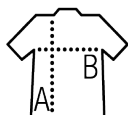

Optic white

Packaging

Carton size : 60 x 40 x 22 cm

Weight per carton : 0.00kg

Available sizes

Sizes	S	M	L	XL	XXL	3XL
A/B	64/42	66/45	68/48	70/51	72/54	74/57